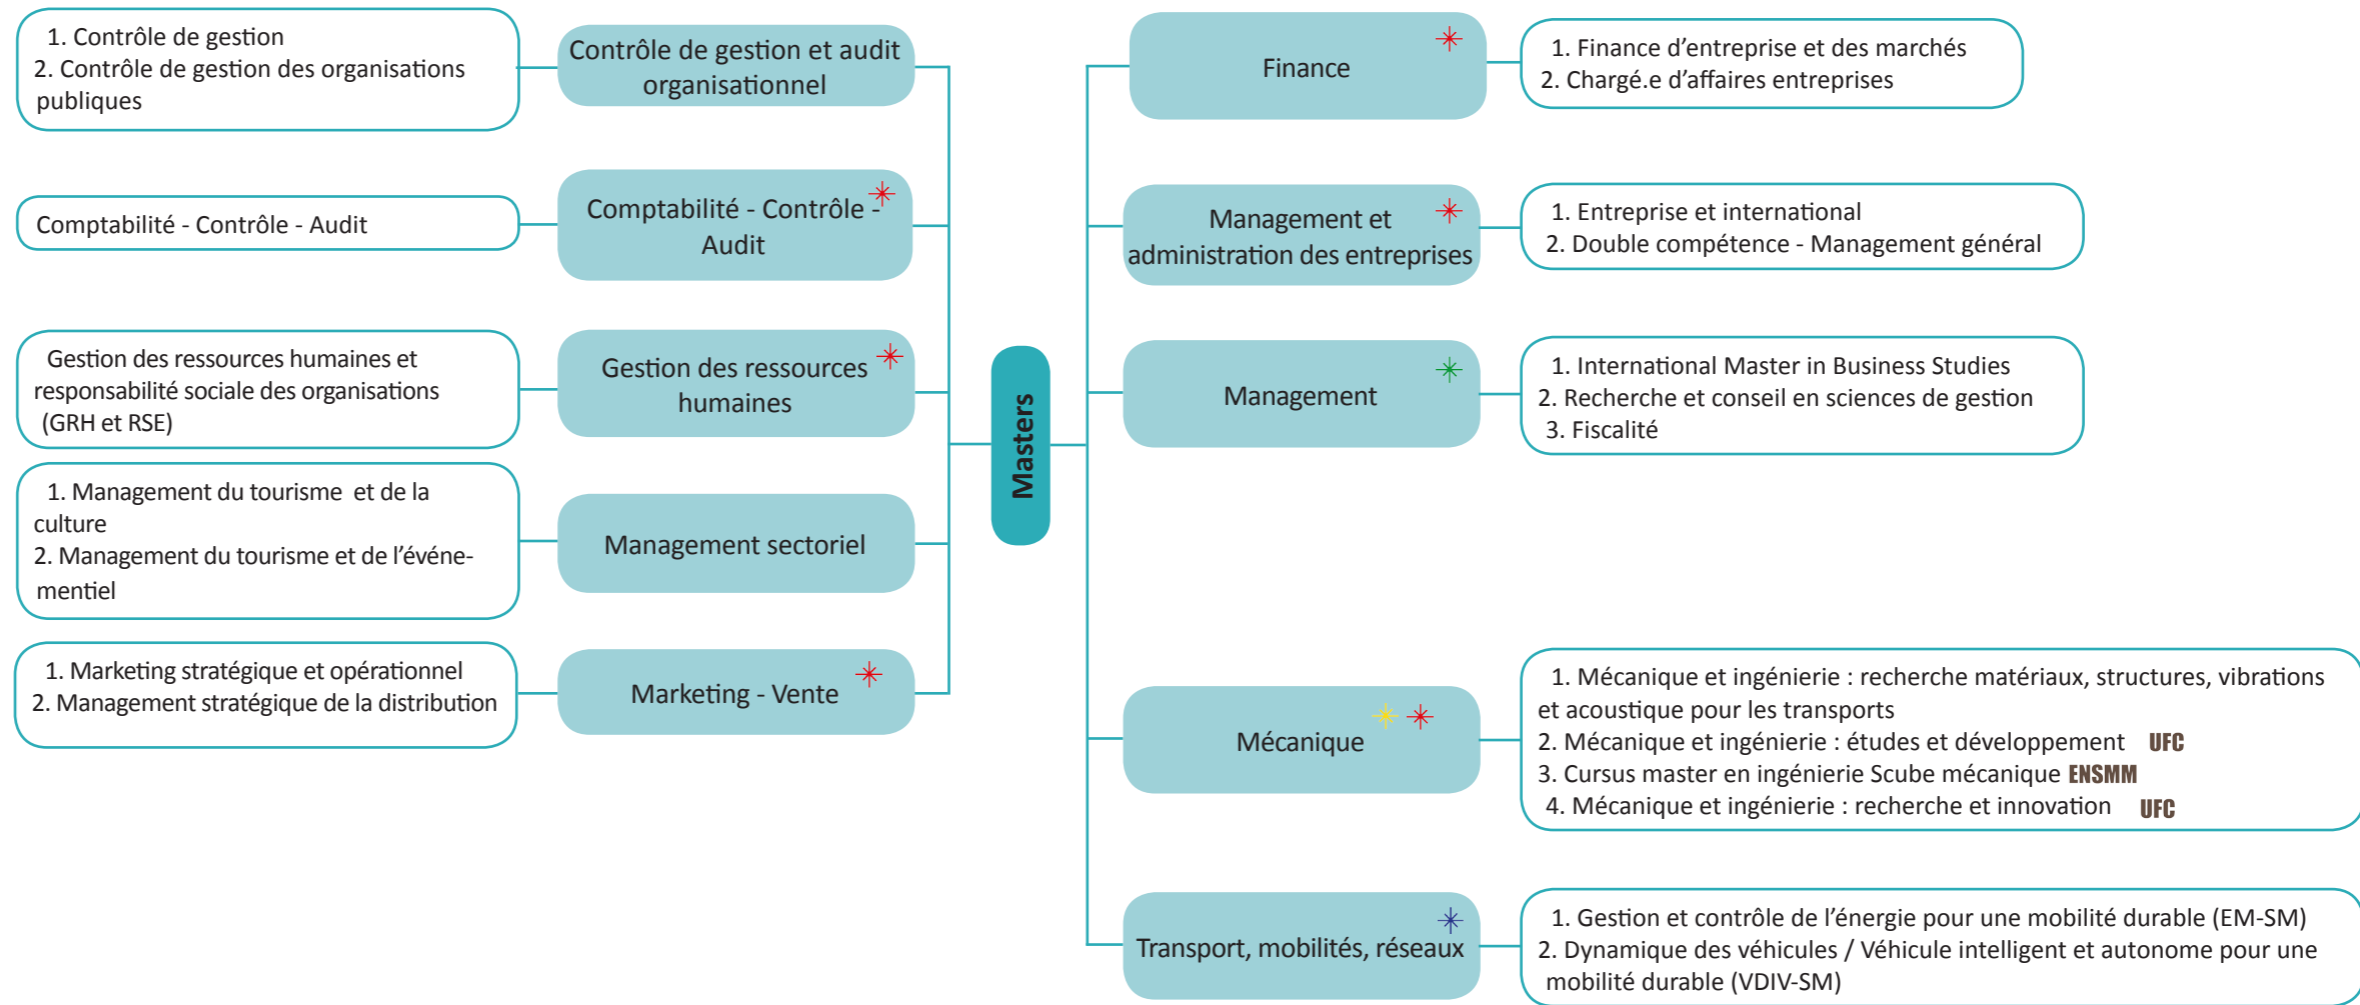

Formations technologiques, Ingénierie, Management 1/2

Cliquez sur la **Mention** pour accéder à la fiche du diplôme.

Pour les licences professionnelles, cliquez sur le **Parcours**.

Formations technologiques, Ingénierie, Management 2/2

* Mention co-accréditée avec l'UTBM
 * Mention co-accréditée avec Polytech'Orléans
 * Mention co-accréditée avec l'université de Franche-Comté
 * Mention co-accréditée avec l'École nationale supérieure de mécanique et des microtechniques
UFC Parcours se déroulant à l'université de Franche-Comté
ENSMM Parcours se déroulant à l'ENSMM