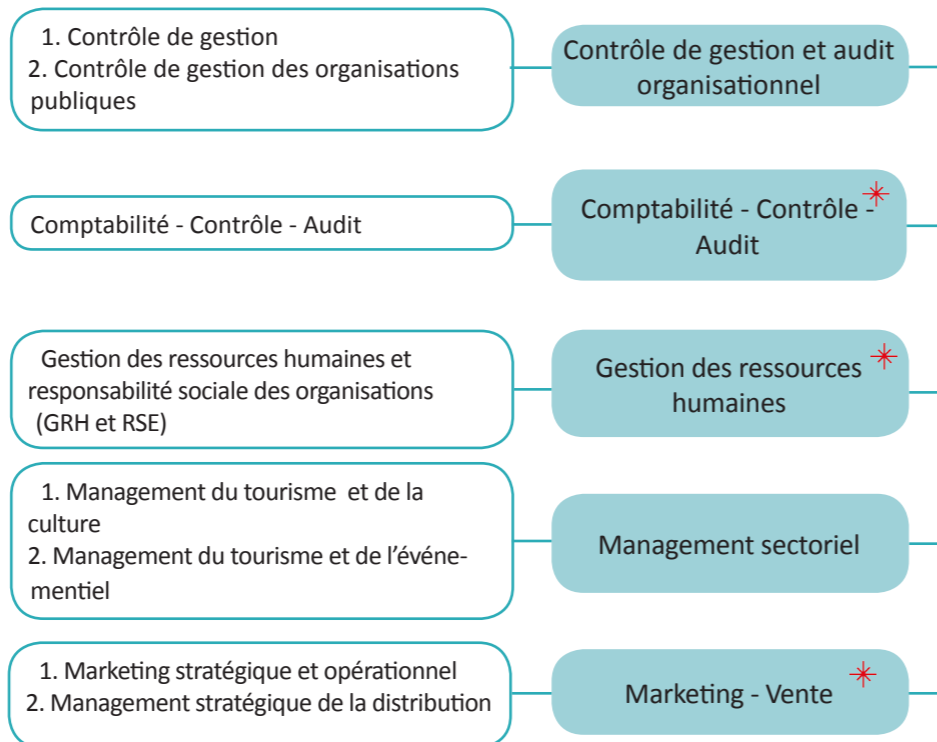

Formations technologiques, Ingénierie, Management 1/2

Cliquez sur la **Mention** pour accéder à la fiche du diplôme.

Pour les licences professionnelles, cliquez sur le **Parcours**.

Formations technologiques, Ingénierie, Management 2/2

* Mention co-accréditée avec l'UTBM
 * Mention co-accréditée avec Polytech'Orléans
 * Mention co-accréditée avec l'université de Franche-Comté
 * Mention co-accréditée avec l'École nationale supérieure de mécanique et des microtechniques
UFC Parcours se déroulant à l'université de Franche-Comté
ENSMM Parcours se déroulant à l'ENSMM