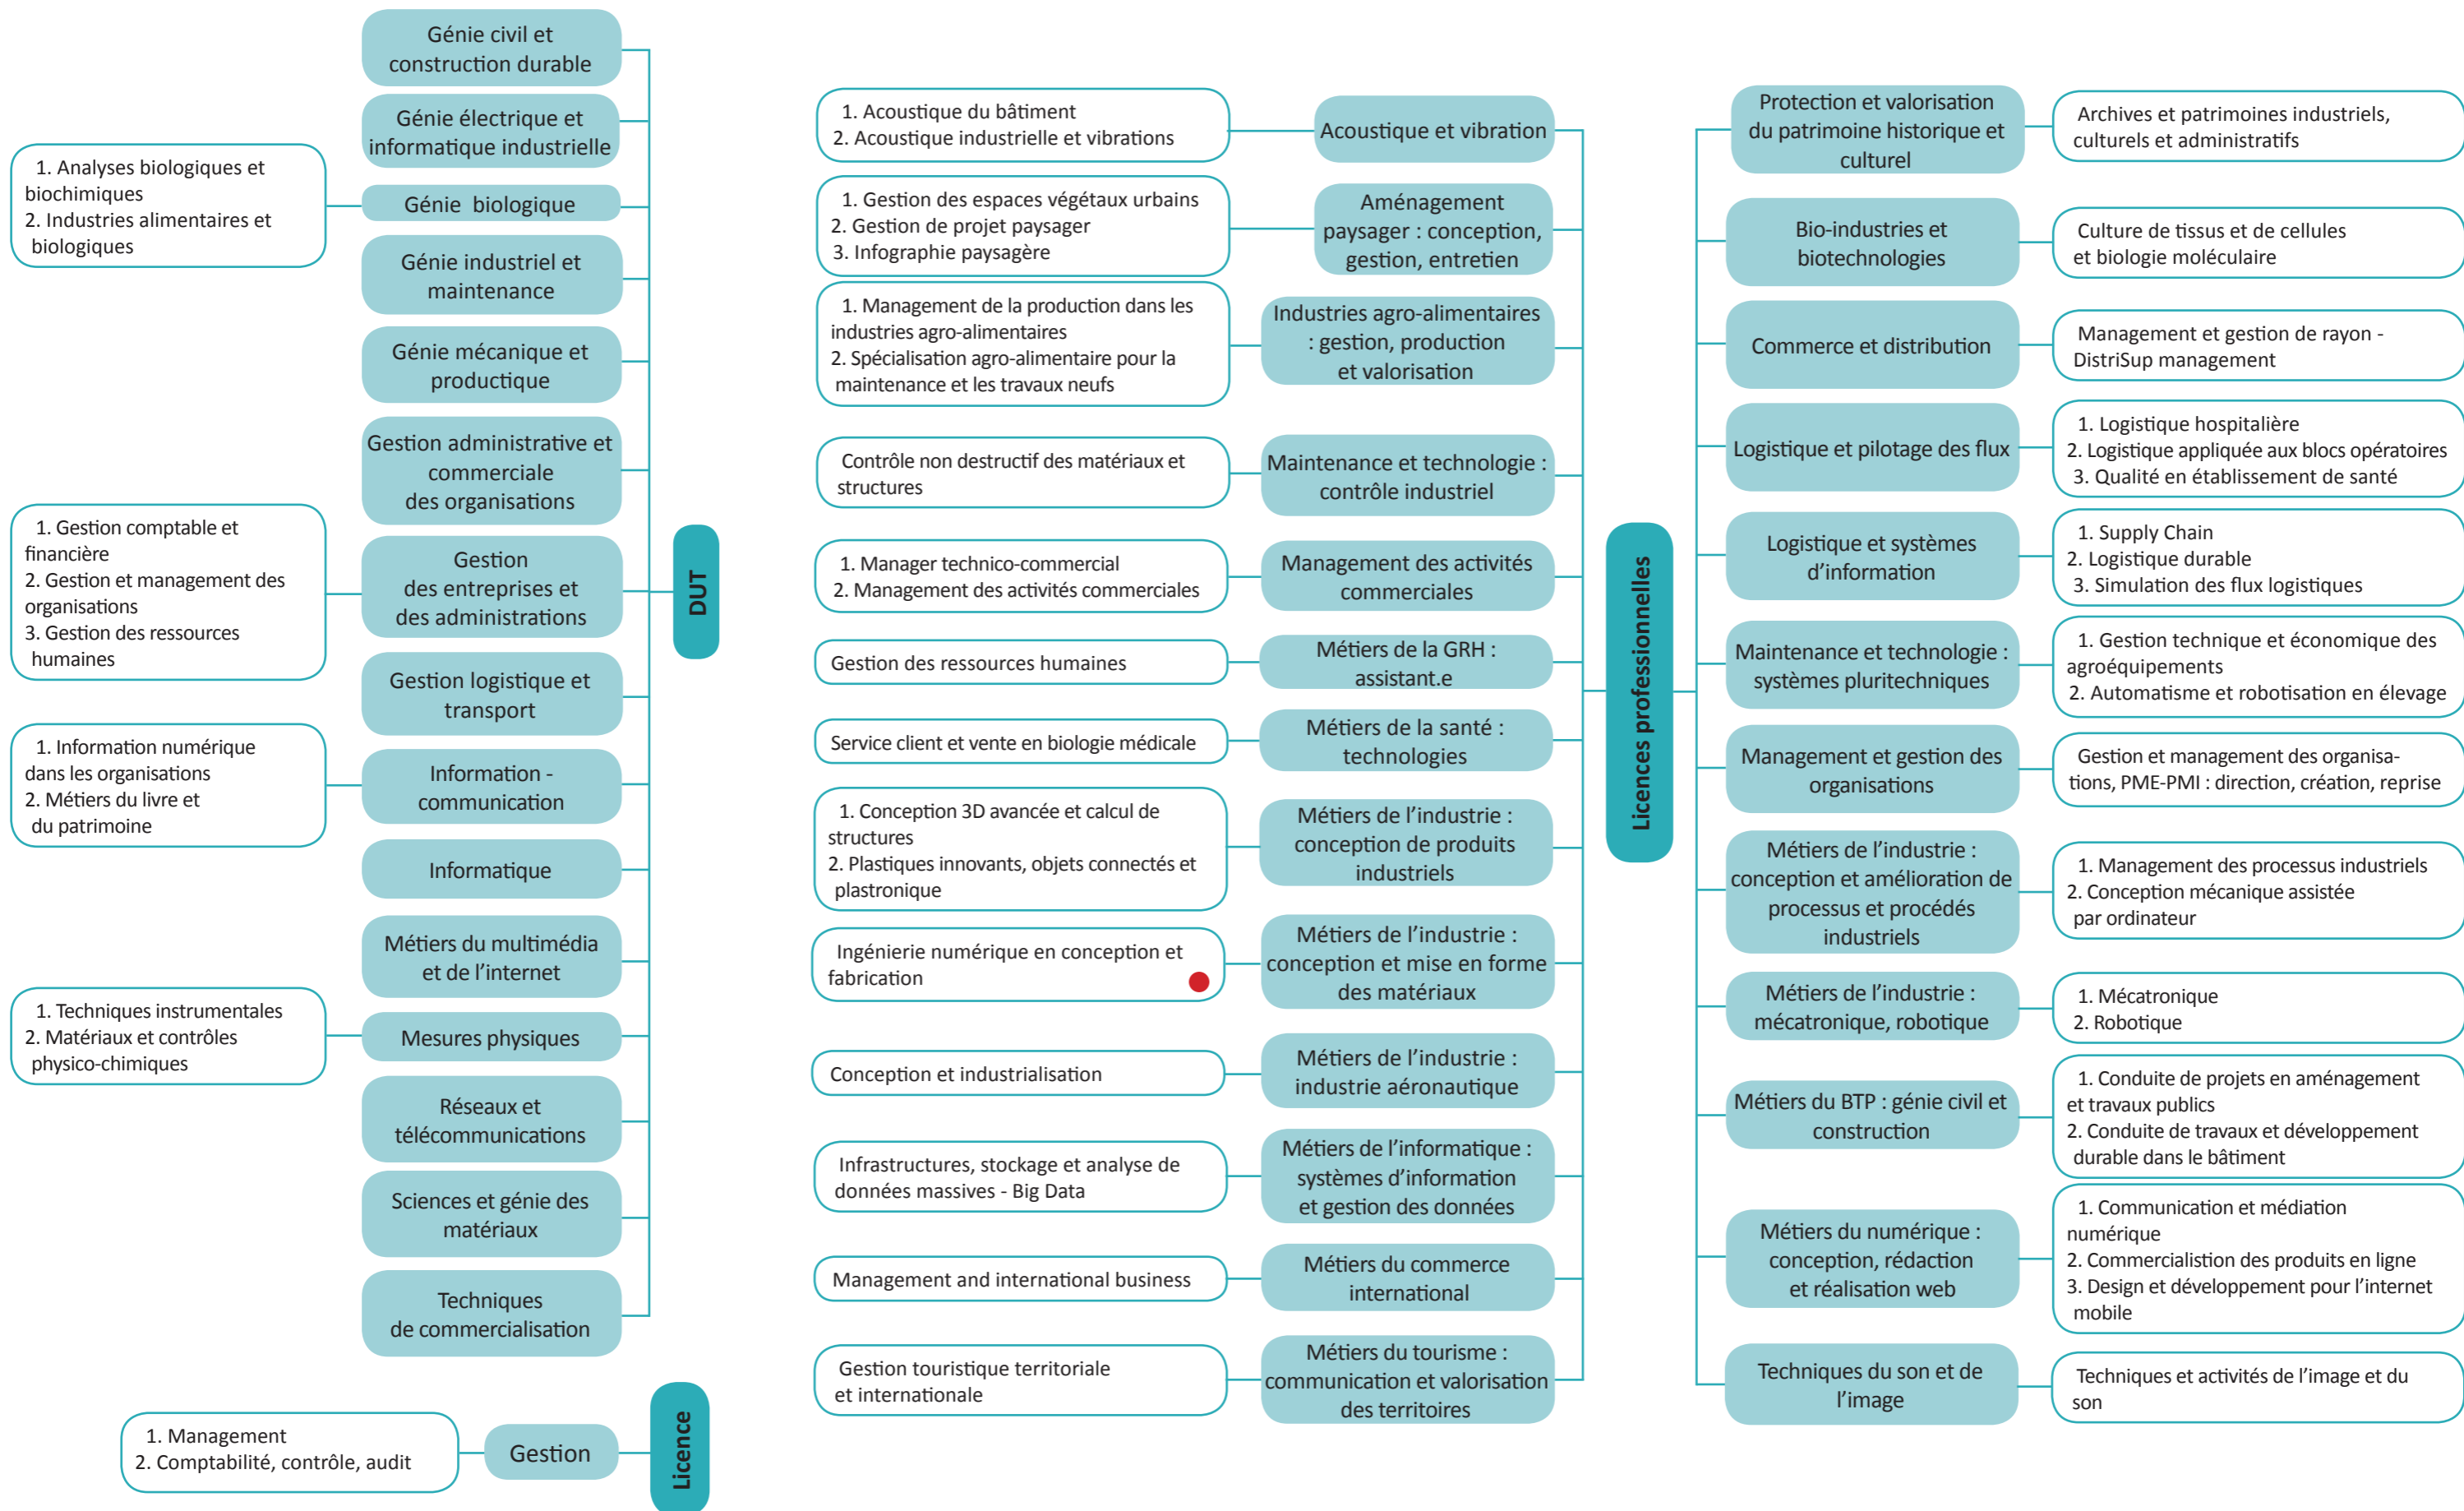

Formations technologiques, Ingénierie, Management 1/2

Cliquez sur la **Mention** pour accéder à la fiche du diplôme.

Pour les licences professionnelles, cliquez sur le **Parcours**.

Formations technologiques, Ingénierie, Management 2/2

* Mention co-accréditée avec l'UTBM
 * Mention co-accréditée avec Polytech'Orléans
 * Mention co-accréditée avec l'université de Franche-Comté
 * Mention co-accréditée avec l'École nationale supérieure de mécanique et des microtechniques
UFC Parcours se déroulant à l'université de Franche-Comté
ENSMM Parcours se déroulant à l'ENSMM